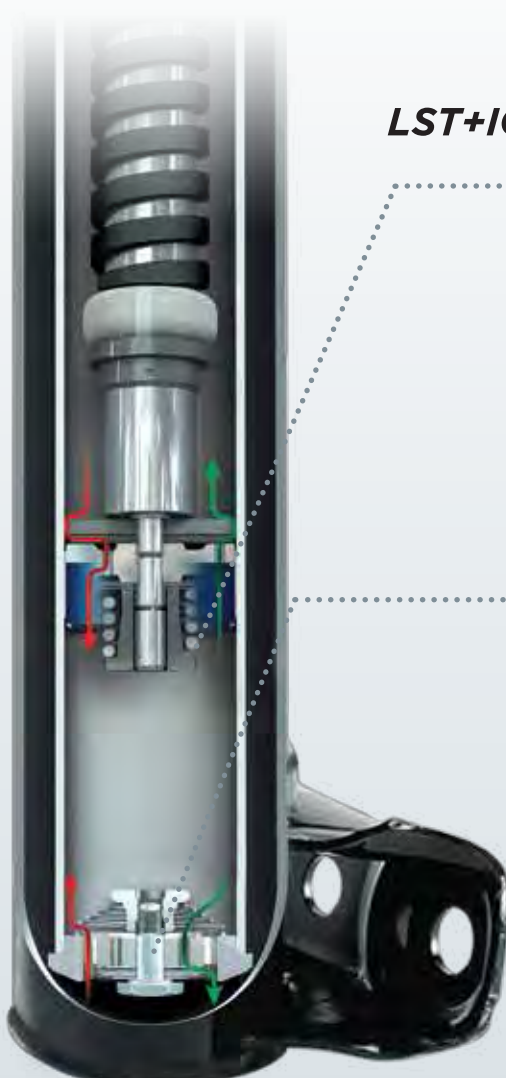

TWIN TECHNOLOGY™ SISTEMA DE CONTROL ACTIVO

LOS AMORTIGUADORES Y STRUTS OESPECTRUM® CUENTAN CON NUESTRAS MÁS RECIENTES TECNOLOGÍAS DE VALVULADO DE EQUIPO ORIGINAL GLOBAL PARA APLICACIONES DE FABRICANTES NACIONALES Y EXTRANJEROS

LST+ICV (Precisión a baja velocidad + Válvula de control de impacto)

LST (válvula del pistón)

Mejora el ajuste del amortiguador para brindar fuerza de amortiguación a baja velocidad.

Ventajas

LST ofrece un alto grado de control que aumenta la estabilidad lateral, aísla el ruido y la vibración.

Brinda control adicional al reducir asperezas relacionadas con impactos viales.

ICV (Válvula de la base)

Reduce la dureza del impacto vial a las llantas.

Ventajas

Reduce la tasa de cabeceo e inclinación

Mejora significativamente la sensación de estar en control.

■ Flujo de aceite: rebote

■ Flujo de aceite: compresión